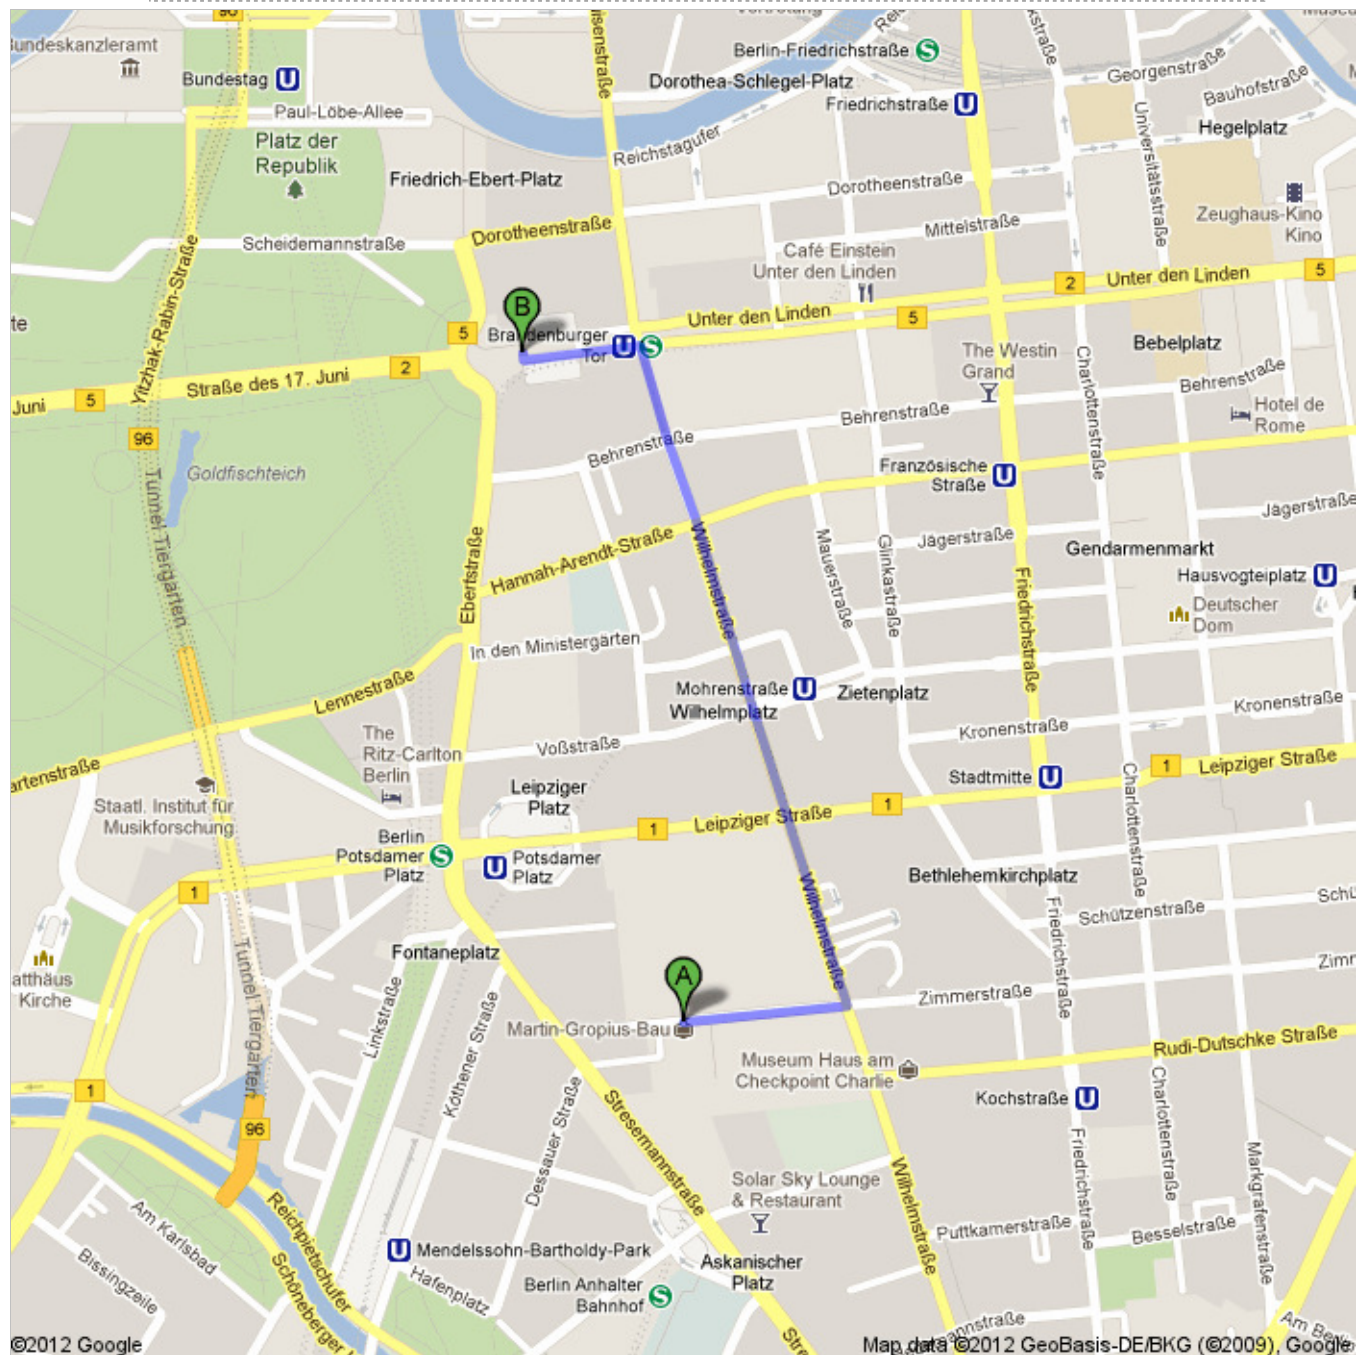

Indicazioni stradali per Brandenburg Gate

Pariser Platz, 10117 Berlin, Germania

1,5 km – circa 18 min

BERLIN

Le indicazioni per tragitti a piedi sono in versione beta.

Presta attenzione – questo percorso potrebbe non disporre di marciapiede o aree pedonali.

**Martin-Gropius-Bau**

Niederkirchnerstraße 7, 10963 Berlin, Germania

1. Procedi in direzione **est** su **Niederkirchnerstraße** verso **Wilhelmstraße**

Circa 3 min

250 m
250 m (totale)

2. Svolta a sinistra e imbocca **Wilhelmstraße**

Circa 13 min

1,0 km
1,3 km (totale)

3. Svolta a sinistra e imbocca **Unter den Linden**

Circa 2 min

180 m
1,5 km (totale)

4. Svolta a destra e imbocca **Pariser Platz**

La tua destinazione è sulla sinistra

11 m
1,5 km (totale)**Brandenburg Gate**

Pariser Platz, 10117 Berlin, Germania

Queste indicazioni stradali servono solo per pianificare il viaggio. Le condizioni stradali potrebbero differire dai risultati delle mappe a causa di lavori in corso, traffico, meteo o altri eventi. Pianifica il tuo percorso considerando questi fattori. Rispetta la segnaletica stradale.