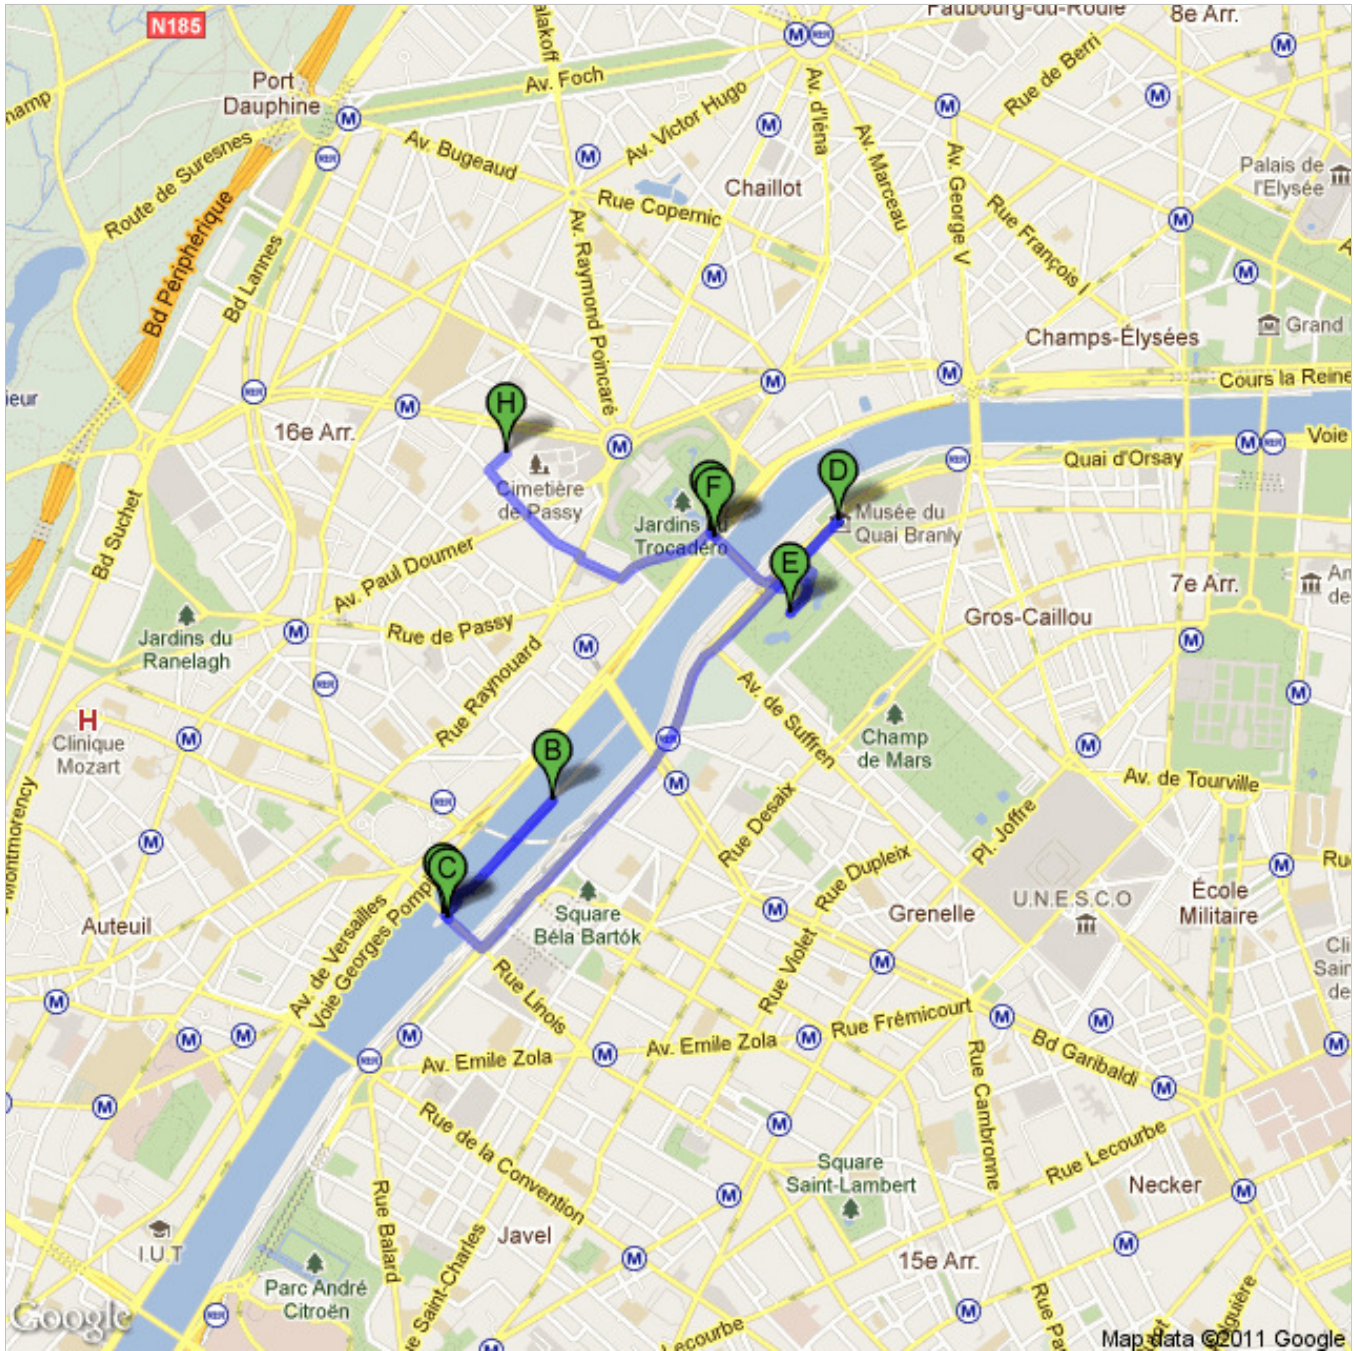

### Indicazioni stradali per Square du Trocadéro, 75116 Paris, Francia

4,6 km – circa 1 ora 0 min

Paris - Percorso 4a marcia internazionale per la Libertà

**Le indicazioni per tragitti a piedi sono in versione beta.**

Presta attenzione – questo percorso potrebbe non disporre di marciapiede o aree pedonali.

**A** Statue de la Liberté, 75015 Parigi, Francia

1. Procedi in direzione **nordest** su **Allée des Cygnes** 57 m  
57 m (totale)

 2. Svolta a sinistra per rimanere su **Allée des Cygnes** 450 m  
Circa 5 min 500 m (totale)

Totale: **500 m** – circa **6 min**

**B** Allée des Cygnes, Paris, Francia

0,0 km (totale)

3. Procedi in direzione **sudovest** su **Allée des Cygnes** 350 m  
Circa 4 min 350 m (totale)

Totale: **500 m** – circa **6 min**

**C** Pont de Grenelle, Paris, Francia

0,0 km (totale)

7. Procedi in direzione **sudest** da **Pont de Grenelle** verso **Port de Grenelle/Port de Javel Haut** 130 m  
Circa 2 min 130 m (totale)