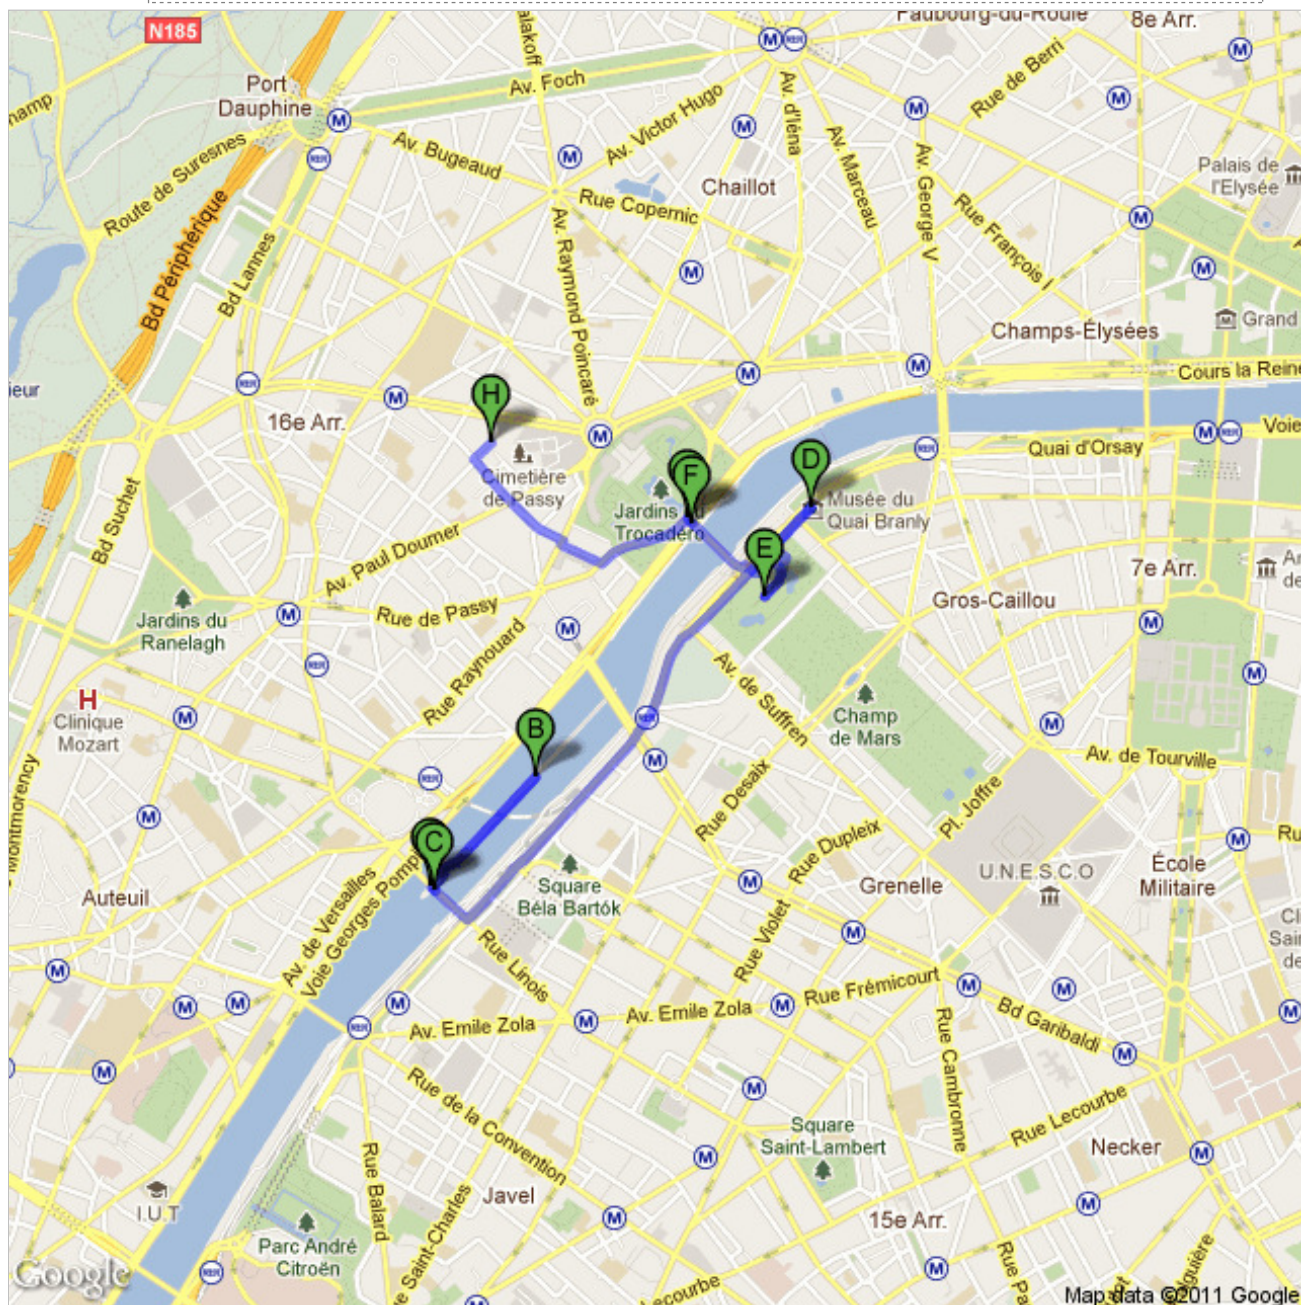

Indicazioni stradali per Square du Trocadéro, 75116 Paris, Francia
4,6 km – circa 1 ora 0 min
Paris - Percorso 4a marcia internazionale per la Libertà

Le indicazioni per tragitti a piedi sono in versione beta.

Presta attenzione – questo percorso potrebbe non disporre di marciapiedi o aree pedonali.

A Statue de la Liberté, 75015 Parigi, Francia

1.

57 m
57 m (totale)

Procedi in direzione **nordest** su **Allée des Cygnes**

	2. Svoltata a sinistra per rimanere su Allée des Cygnes	450 m
	Circa 5 min	500 m (totale)
		Totale: 500 m – circa 6 min

B Allée des Cygnes, Paris, Francia 0,0 km (totale)

	3. Procedi in direzione sudovest su Allée des Cygnes	350 m
	Circa 4 min	350 m (totale)
	4. Svoltata leggermente a destra per rimanere su Allée des Cygnes	65 m
	Circa 1 min	450 m (totale)
	5. Svoltata a destra per rimanere su Allée des Cygnes	57 m
		500 m (totale)

G Avenue des Nations Unies, Paris, Francia

0,0 km (totale)

23. Procedi in direzione **sudovest** da **Av. des Nations Unies** verso **Av. Albert 1er de Monaco/Av. Gustave V de Suède/Av. Hussein 1er de Jordanie**
Circa 4 min